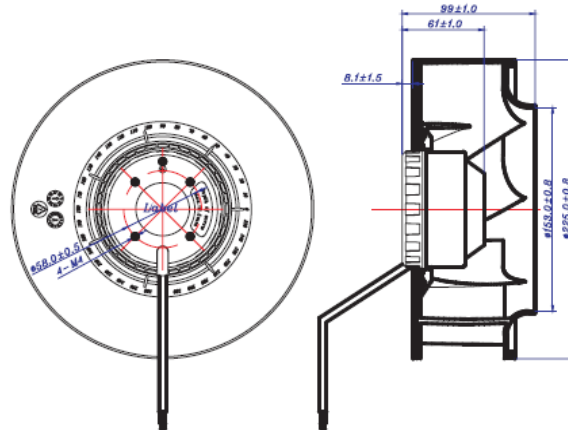

【φ225*99mm seriesA】

一般仕様

ベアリングタイプ	2Ball	-
回転数偏差	±5%	±10%
フレームタイプ	-	-
フレーム材質	樹脂(UL 94V-0)	
羽材質	樹脂(UL 94V-0)	
期待寿命(L10残存率90%)	4万時間以上/ 60度	
保護機能	拘束時過電流保護	
	逆接続時保護	

オプション機能

回転数制御	PWM制御
	外部DC電圧制御
センサー出力	パルスセンサー
	ロックセンサー

OUTLINE(mm)

Item No.	Operating Voltage	Maximum Air Flow		Maximum Air Pressure			Speed	Rated Current	Actual Current	Input Power	Actual Power	Noise	Weight
	(V)	(CMM)	(CFM)	(Pa)	(mmAq)	(inchAq)	(rpm)	(A)	(A)	(W)	(W)	dB(A)	(g)
MBA22524LB-O99	24	13.760	485.70	277.62	28.30	1.110	1,800	2.10	1.52	50.40	36.43	64.6	1500
MBT22524LB-O99	24	13.760	485.70	277.62	28.30	1.110	1,800	2.10	1.52	50.40	36.43	64.6	1500
MBT22524LB-R99	24	13.760	485.70	277.62	28.30	1.110	1,800	2.10	1.52	50.40	36.43	64.6	1500
MBT22524LB-W99	24	13.760	485.70	277.62	28.30	1.110	1,800	2.10	1.52	50.40	36.43	64.6	1500
MBA22524MB-O99	24	16.820	593.60	418.89	42.70	1.680	2,200	3.50	2.53	84.00	60.60	69.4	1500
MBT22524MB-O99	24	16.820	593.60	418.89	42.70	1.680	2,200	3.50	2.53	84.00	60.60	69.4	1500
MBT22524MB-R99	24	16.820	593.60	418.89	42.70	1.680	2,200	3.50	2.53	84.00	60.60	69.4	1500
MBT22524MB-W99	24	16.820	593.60	418.89	42.70	1.680	2,200	3.50	2.53	84.00	60.60	69.4	1500
MBT22524HB-O99	24	19.110	674.60	536.61	54.70	2.150	2,500	4.80	3.69	115.20	88.51	71.6	1500
MBT22524HB-O99	24	19.110	674.60	536.61	54.70	2.150	2,500	4.80	3.69	115.20	88.51	71.6	1500
MBT22524HB-R99	24	19.110	674.60	536.61	54.70	2.150	2,500	4.80	3.69	115.20	88.51	71.6	1500
MBT22524HB-W99	24	19.110	674.60	536.61	54.70	2.150	2,500	4.80	3.69	115.20	88.51	71.6	1500
MBT22524XB-O99	24	21.400	755.50	672.97	68.60	2.700	2,800	6.30	5.18	151.20	124.39	75.2	1500
MBT22524XBO99	24	21.400	755.50	672.97	68.60	2.700	2,800	6.30	5.18	151.20	124.39	75.2	1500
MBT22524XB-R99	24	21.400	755.50	672.97	68.60	2.700	2,800	6.30	5.18	151.20	124.39	75.2	1500
MBT22524XB-W99	24	21.400	755.50	672.97	68.60	2.700	2,800	6.30	5.18	151.20	124.39	75.2	1500