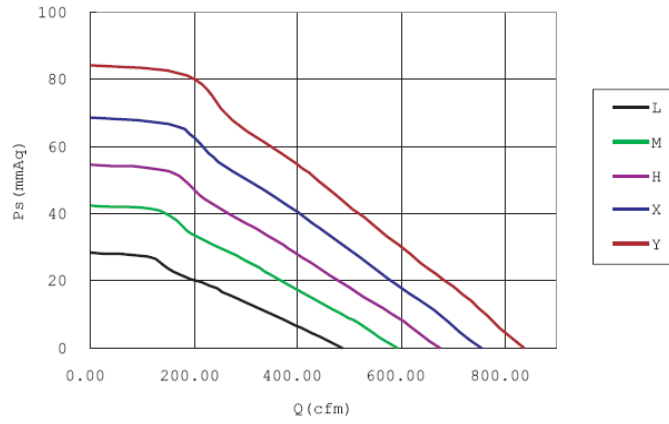

【φ225*99mm seriesA】

一般仕様

ベアリングタイプ	2Ball	-
回転数偏差	±5%	±10%
フレームタイプ	-	-
フレーム材質	樹脂(UL 94V-0)	
羽材質	樹脂(UL 94V-0)	
期待寿命(L10残存率90%)	4万時間以上/ 60度	
保護機能	拘束時過電流保護	
	逆接続時保護	

オプション機能

回転数制御	PWM制御
	外部DC電圧制御
センサー出力	パルスセンサー
	ロックセンサー

信頼性

動作温度範囲	-10°C~70°C(5%~90% RH)		
保存温度範囲	-40°C~70°C(5%~95% RH)		
ESD ①	ClassIII		
絶縁階級 ②	ClassF		
安全規格	UL	TUV	CE
防塵防水規格	IEC60529		

①-Reference Standard: IEC61000-4-2

②-Reference Standard: UL1446

AIR FLOW/STATIC-PRESSURE

OUTLINE(mm)